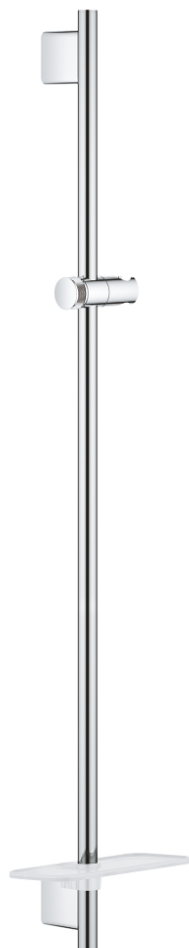

## 26 603 000 BARĂ DE DUȘ, 900 MM

### DESCRIEREA PRODUSULUI

- cu suporturi metalice de perete
- glisor cu suport pivotant
- **GROHE QuickFix** (distanță reglabilă între suporturile de prindere pentru perete pentru adaptarea la găurile existente)
- **GROHE TileFix** adjustable depth on upper and lower bracket
- polița **GROHE EasyReach**
- suprafață cromată **GROHE StarLight**